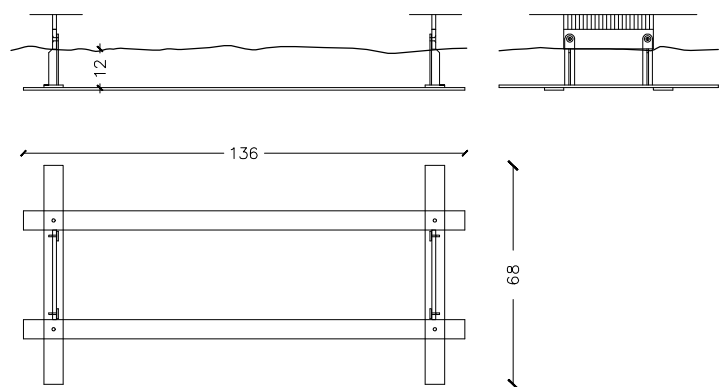

TRONO

U01V slitta per terreno vegetale peso kg 17

U01S staffa per pavimentazione solida

spessori per livellamento