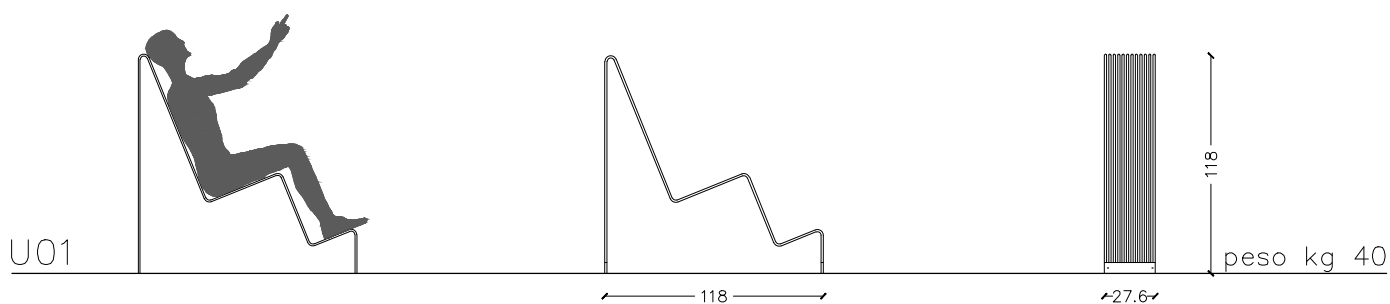

TRONO

U01V slitta per terreno vegetale peso kg 17

U01S staffa per pavimentazione solida

spessori per livellamento