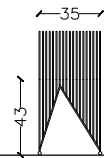

per la serie domestica

SGABELLO CON PIANO

D04 MO

peso kg 7,6