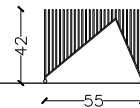

per la serie domestica

POLTRONA

D03 M0

peso kg 10,5