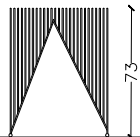

per la serie domestica

POLTRONA

D03 M0

peso kg 10,5